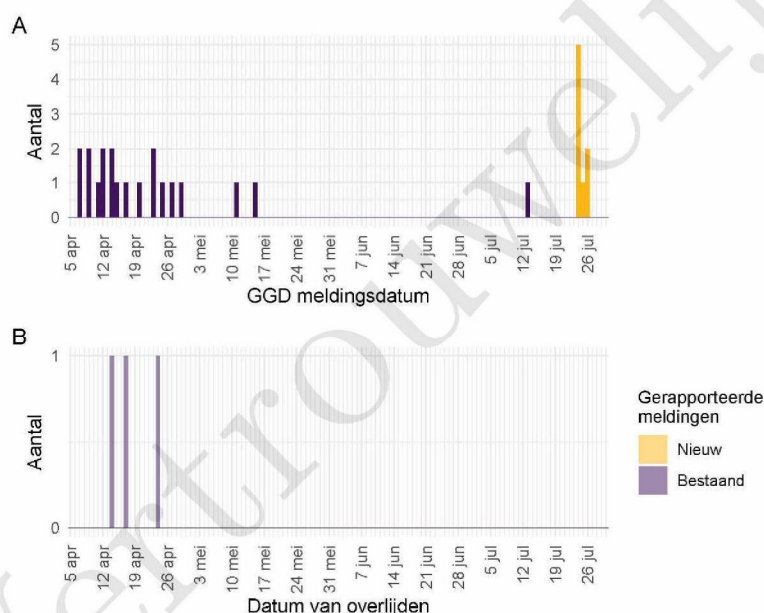

9 Surveillance van SARS-CoV-2 in verpleeghuizen, woonzorgcentra en gehandicaptenzorginstellingen vanaf 5 april 2021

Vanaf 1 juli 2020 vraagt de GGD voor alle personen positief voor SARS-CoV-2 systematisch na of een persoon in een verpleeghuis of woonzorgcentrum woont. Vanaf 8 september 2020 wordt deze informatie gebruikt om het aantal personen met een positieve testuitslag voor SARS-CoV-2 woonachtig in een verpleeghuis of woonzorgcentrum, en het aantal bewoners met COVID-19 die overleden zijn, te monitoren.

Figuur 4: Aantal verpleeghuis- en woonzorgcentrumbewoners met SARS-CoV-2 gemeld aan de GGD vanaf 5 april 2021¹. (A) Aantal gemelde verpleeghuis- en woonzorgcentrumbewoners met een positieve testuitslag voor SARS-CoV-2, naar GGD meldingsdatum. (B) Aantal overleden verpleeghuis- en woonzorgcentrumbewoners met een positieve testuitslag voor SARS-CoV-2, naar datum van overlijden.

¹ Meldingen aan het RIVM t/m 23 juli 2021 10:00 uur zijn in deze grafieken weergegeven in paars. Meldingen van 23 juli 2021 10:01 uur t/m 30 juli 2021 10:00 uur zijn weergegeven in geel. Er geldt geen meldingsplicht voor overlijden aan COVID-19. De hier gepresenteerde sterftecijfers betreffen daarom een onderrapportage, en zijn weergegeven in lichtere kleuren. Een leeg figuur betekent dat er in de betreffende periode geen meldingen waren.