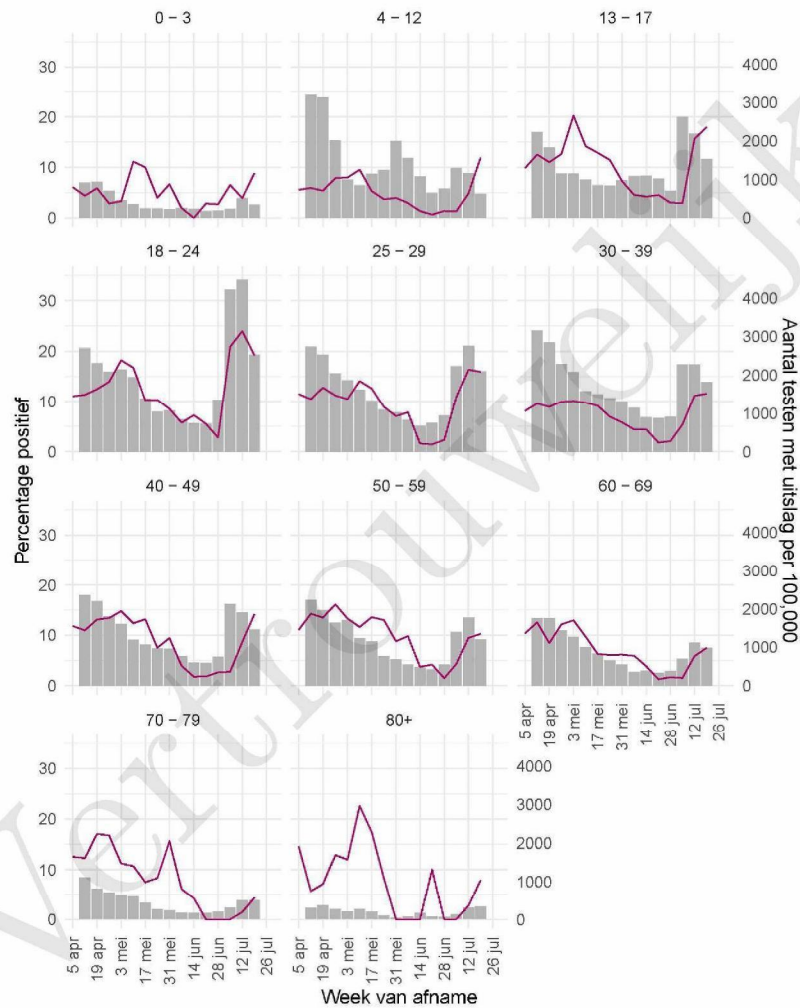

10 SARS-COV-2 TESTEN AFGENOMEN DOOR DE GGD FLEVOLAND VANAF 5 APRIL 2021

Figuur 7: Aantal testen¹ en percentage positieve testen per kalenderweek en per leeftijdsgroep vanaf 5 april 2021².

¹ De doorlopende paarse lijn geeft het percentage positief weer (y-as linkerzijde). De grijze balkjes geven het aantal afgenomen tests per 100.000 inwoners weer (y-as rechterzijde). ² Met het openen van de scholen op 8 februari 2021 is het testbeleid voor kleine kinderen (0-4) en kinderen die op de basisschool zitten veranderd. Een leeg figuur betekent dat er in de betreffende periode geen meldingen waren. ³ Vanaf 20 april 2021 geven deze figuren gegevens weer inclusief testen gedaan in het BCO. Een leeg figuur betekent dat er in de betreffende periode geen meldingen waren.