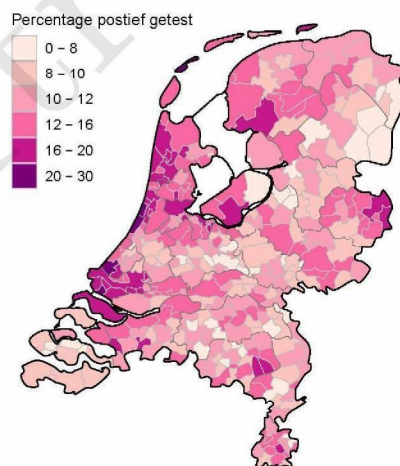

Tabel 22: Aantal testen afgenomen op de GGD testlocaties per week van de afspraak.

Figuur 9: Percentage positieve testen per gemeente op basis van woonplaats van de persoon met een testuitslag voor SARS-CoV-2 in de afgelopen kalenderweek (van 19 juli 2021 tot en met 25 juli 2021). De grijze lijnen geven de grenzen van de GGD-regio's weer.