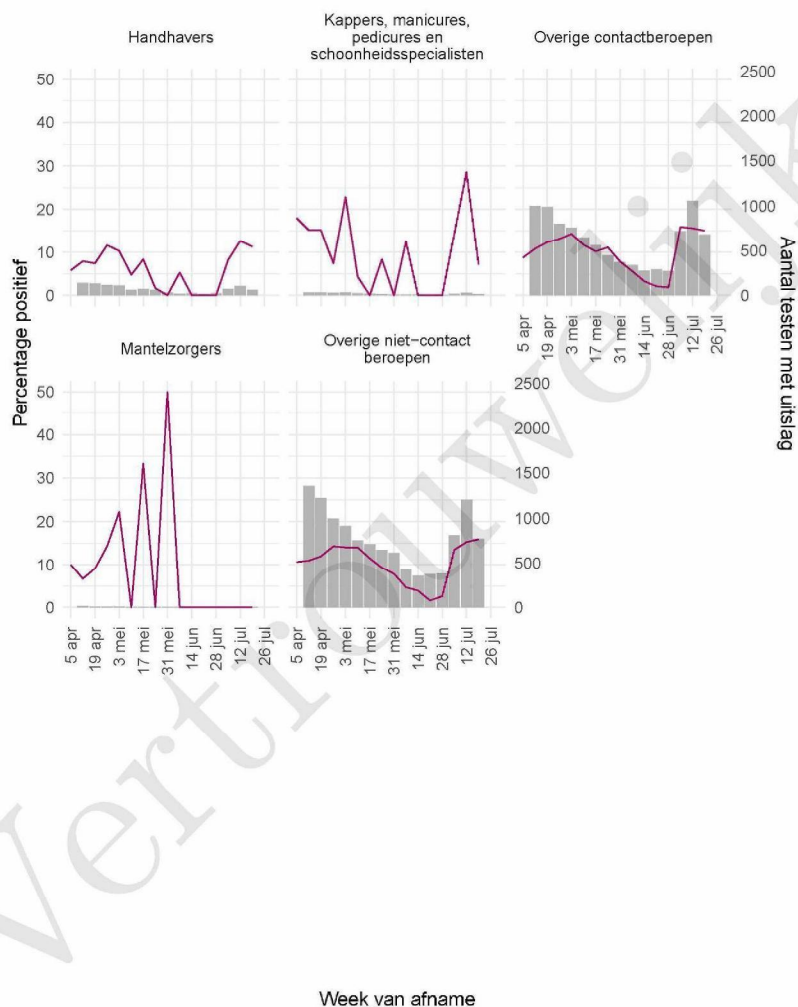

10 SARS-COV-2 TESTEN AFGENOMEN DOOR DE GGD FLEVOLAND VANAF 5 APRIL 2021

Figuur 6: Aantal testen¹ en percentage positieve testen per kalenderweek en per doelgroep vanaf 5 april 2021².

¹ De doorlopende paarse lijn geeft het percentage positief weer (y-as linkzijdige). De grijze balkjes geven het absolute aantal afgenomen tests weer (y-as rechterzijdige). Een leeg figuur betekent dat er in de betreffende periode geen meldingen waren.² Vanaf 20 april 2021 geven deze figuren gegevens weer inclusief testen gedaan ihkv BCO. Een leeg figuur betekent dat er in de betreffende periode geen meldingen waren.