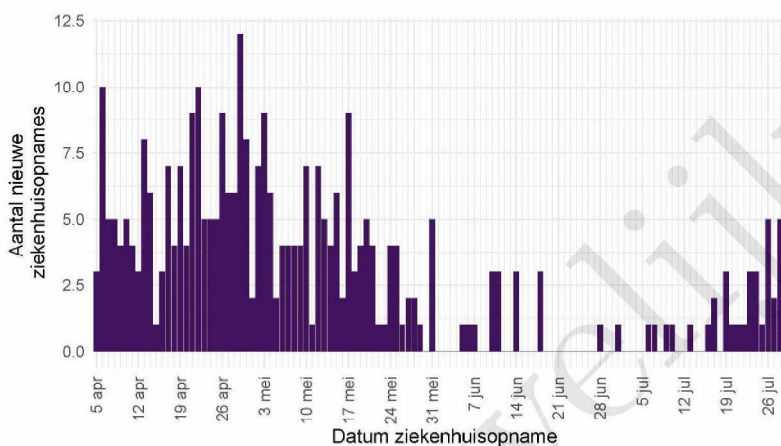

7 COVID-19 ZIEKENHUISOPNAMES EN OPNAMES OP DE INTENSIVE CARE GERAPPORTEERD
DOOR DE STICHTING NICE

Figuur 3: Aantal nieuwe COVID-19 patiënten per dag in Nederlandse ziekenhuizen woonachtig in regio GGD Flevoland. Gegevens rechts van de stippellijn worden momenteel nog aangevuld door de ziekenhuizen.

Bron: Nationale Intensive Care Evaluatie – NICE. Gegevens bijgewerkt op 30 juli 2021 12:16 uur. Voor uitgebreidere en nog actuelere informatie zie Stichting NICE.