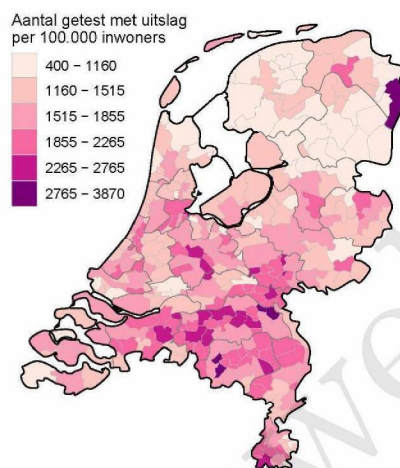

Figuur 8: Aantal geteste personen voor SARS-CoV-2 waarvan de testuitslag bekend is per 100.000 inwoners per gemeente op basis van woonplaats van de geteste personen in de afgelopen kalenderweek (van 19 juli 2021 tot en met 25 juli 2021). De grijze lijnen geven de grenzen van de GGD-regio's weer.