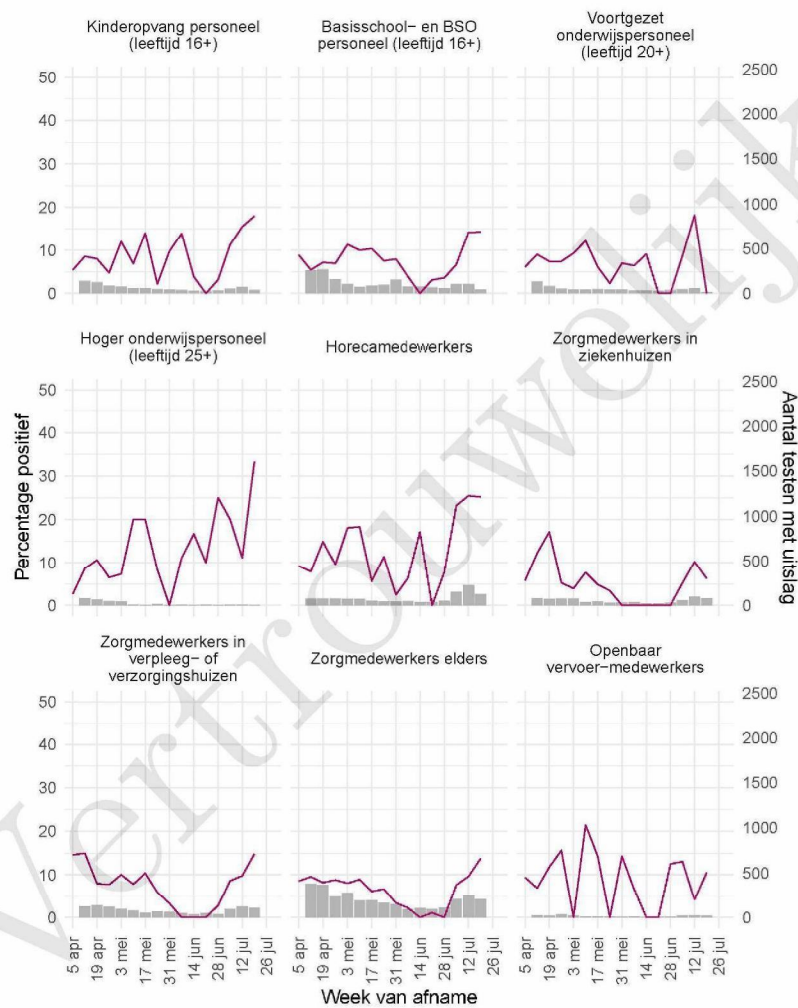

10 SARS-COV-2 TESTEN AFGENOMEN DOOR DE GGD FLEVOLAND VANAF 5 APRIL 2021

Figuur 5: Aantal testen¹ en percentage positieve testen per kalenderweek en per doelgroep vanaf 5 april 2021².

¹ De doorlopende paarse lijn geeft het percentage positief weer (y-as linkerzijde). De grijze balkjes geven het absolute aantal afgenomen tests weer (y-as rechterzijde). Een leeg figuur betekent dat er in de betreffende periode geen meldingen waren.² Vanaf 20 april 2021 geven deze figuren gegevens weer inclusief testen gedaan ihkv BCO. Een leeg figuur betekent dat er in de betreffende periode geen meldingen waren.