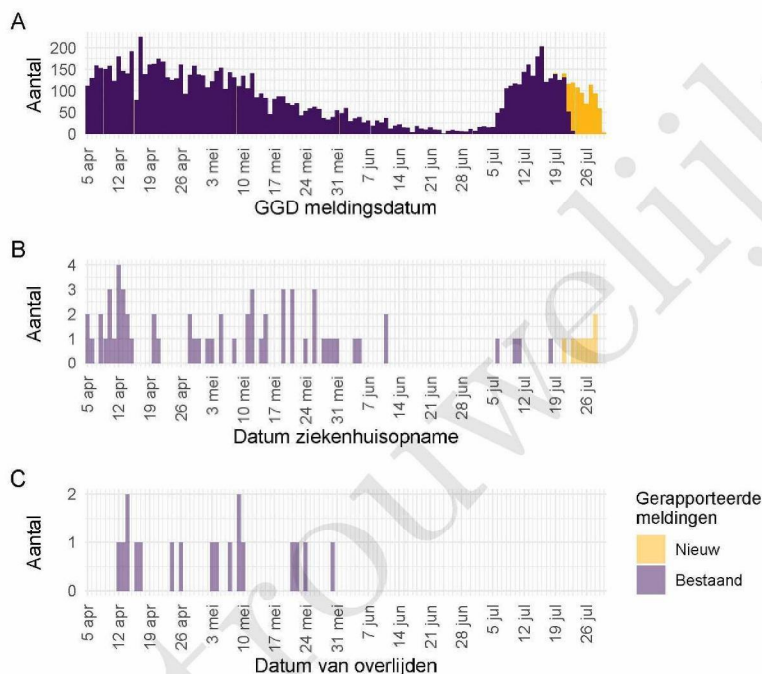

2 COVID-19 meldingen aan de GGD Flevoland vanaf 5 april 2021

Figuur 1: Aantal aan de GGD gemelde SARS-CoV-2 personen positief voor SARS-CoV-2 vanaf 5 april 2021¹. (A) Aantal aan de GGD gemelde personen positief voor SARS-CoV-2, naar meldingsdatum. (B) Aantal aan de GGD gemelde in het ziekenhuis opgenomen COVID-19 patiënten, naar datum van ziekenhuisopname. (C) Aantal aan de GGD gemelde overleden personen positief voor SARS-CoV-2, naar datum van overlijden.

¹ Meldingen aan het RIVM van 5 april 2021 t/m 23 juli 2021 10:00 uur zijn in deze grafieken weergegeven in paars. Meldingen van 23 juli 2021 10:01 uur t/m 30 juli 2021 10:00 uur zijn weergegeven in geel. Sinds 1 juni 2020 kan iedereen zich met klachten laten testen. Vanaf 1 december 2020 kunnen ook mensen zonder klachten zich laten testen als zij risico hebben gelopen op een besmetting. Toch is het aannemelijk dat niet alle met SARS-CoV-2 besmette personen daadwerkelijk getest worden. De werkelijke aantallen zijn daarom waarschijnlijk hoger dan de aantallen die hier weergegeven worden. Van 1 patiënt(en) is de datum van opname en/of de datum van overlijden niet bekend. Deze kunnen daarom niet worden weergegeven in deze figuren. Er geldt geen meldingsplicht voor ziekenhuisopname door of overlijden aan COVID-19. De hier gepresenteerde cijfers betreffen daarom een onderrapportage en zijn in figuur B en C weergegeven in lichtere kleuren. Een leeg figuur betekent dat er in de betreffende periode geen meldingen waren.